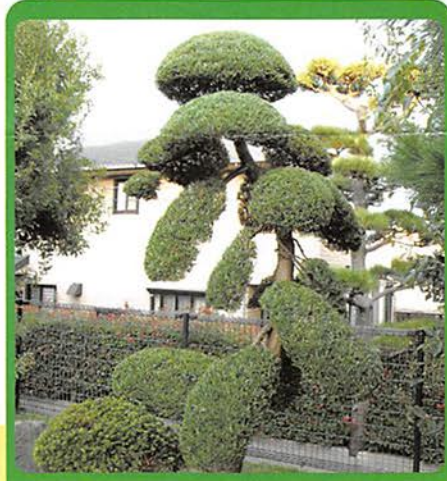

棚ひとつひとつの形がはっきりして、姿が映える仕上げに。

例えば

ヤマボウシ