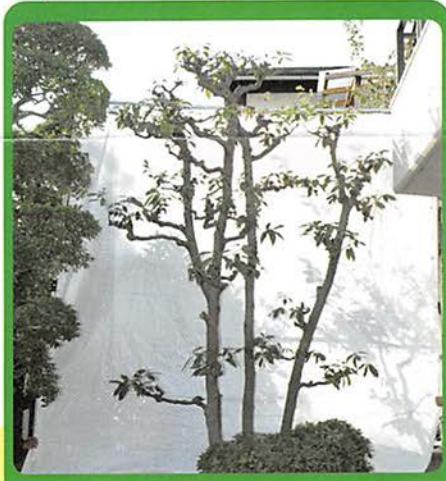

キレイに透かし、幹を美しく見せるように仕上げます。

例えば

マキ